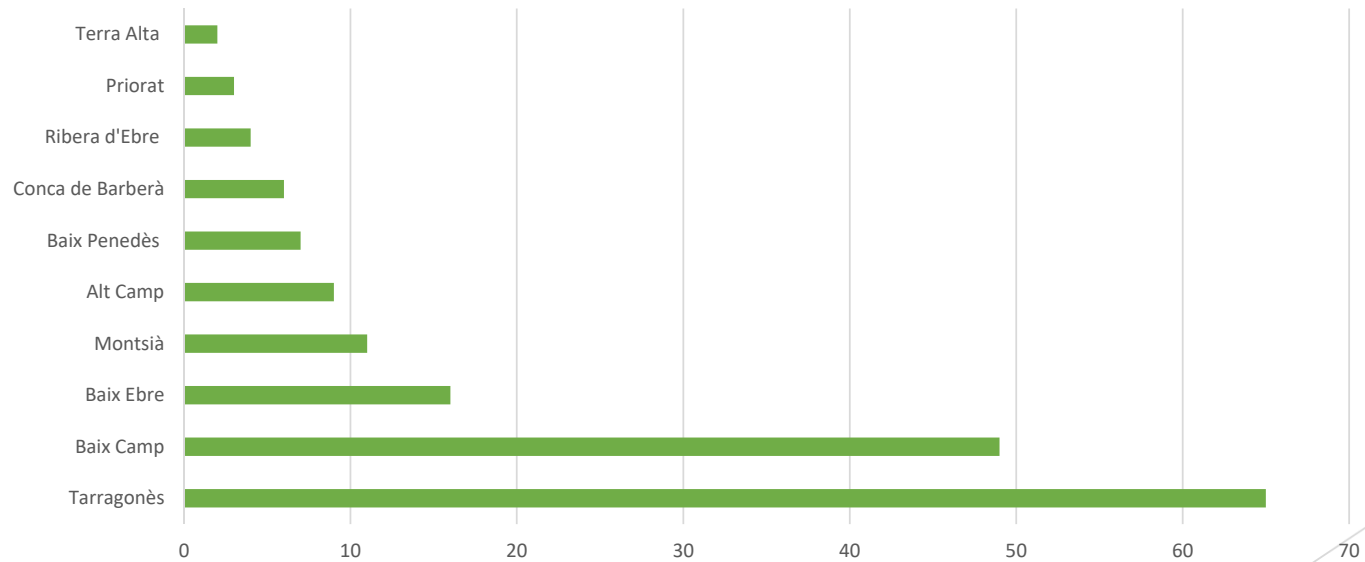

Distribució territorial de les fundacions

Título del gráfico