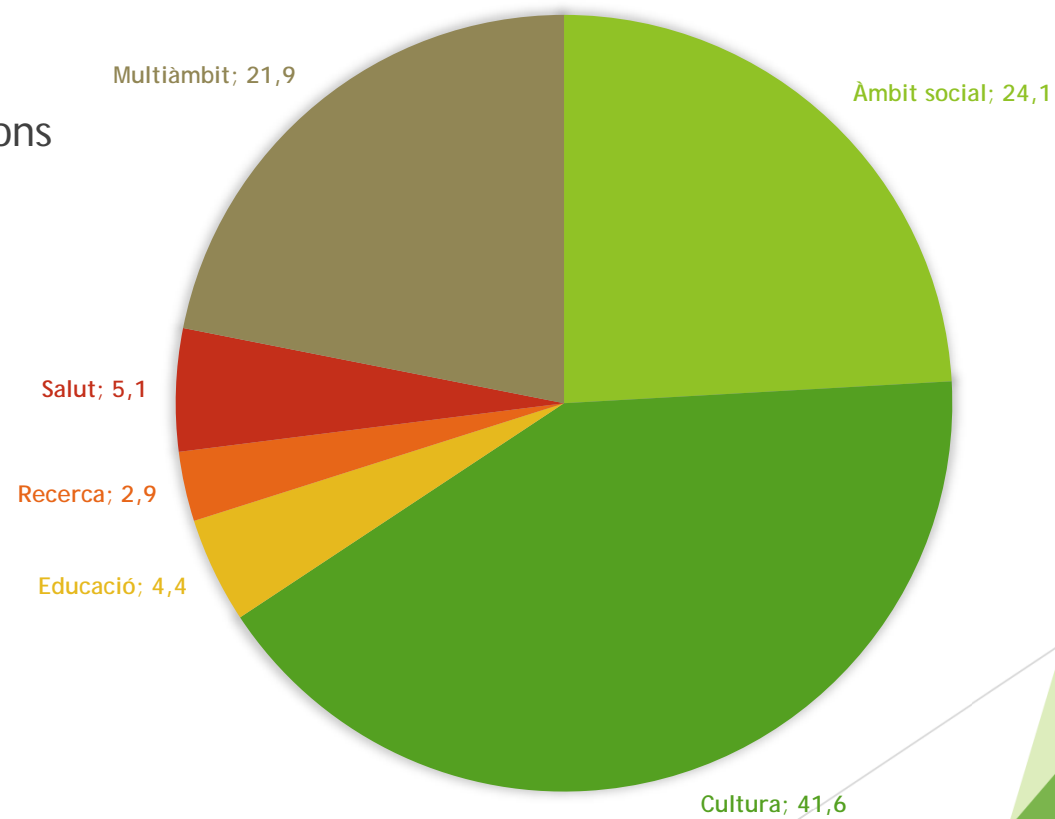

El sector fundacional a Tarragona i Terres de l'Ebre

Maria Targa

Gerent de la Fundació IPHES

Institut Català de Paleoecologia Humana i Evolució social

A què es dediquen les fundacions?

A Tarragona destaquen les fundacions de cultura

► **172** total de fundacions

Les fundacions, motors econòmics i socials a la demarcació

- ▶ **6.463** treballadors especialitzats
- ▶ **4.116** voluntaris
- ▶ Sector dinàmic: s'ha multiplicat per **3,5** vegades