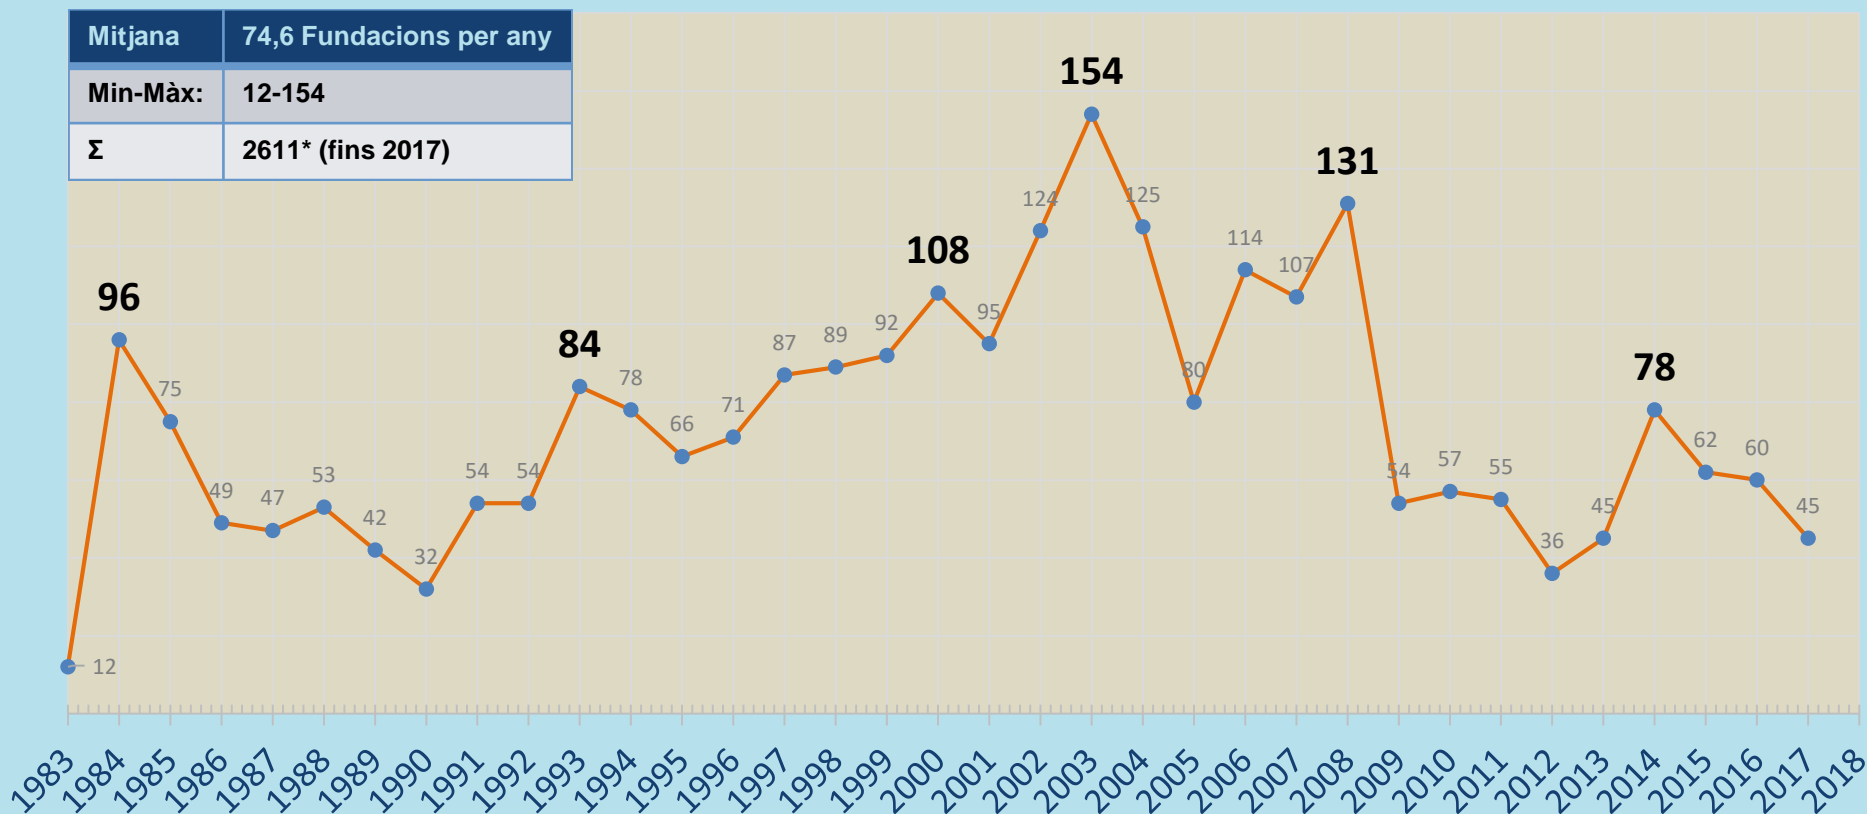

Sèrie històrica: fundacions de nova creació a Catalunya (1983-2017)

Mitjana	74,6 Fundacions per any
Min-Màx:	12-154
Σ	2611* (fins 2017)

Dades elaborades per l'Observatori de Fundacions, extretes del Registre del Protectorat de la Generalitat de Catalunya. La gràfica no inclou les fundacions inscrites als ministeris estatals per al mateix període de temps.